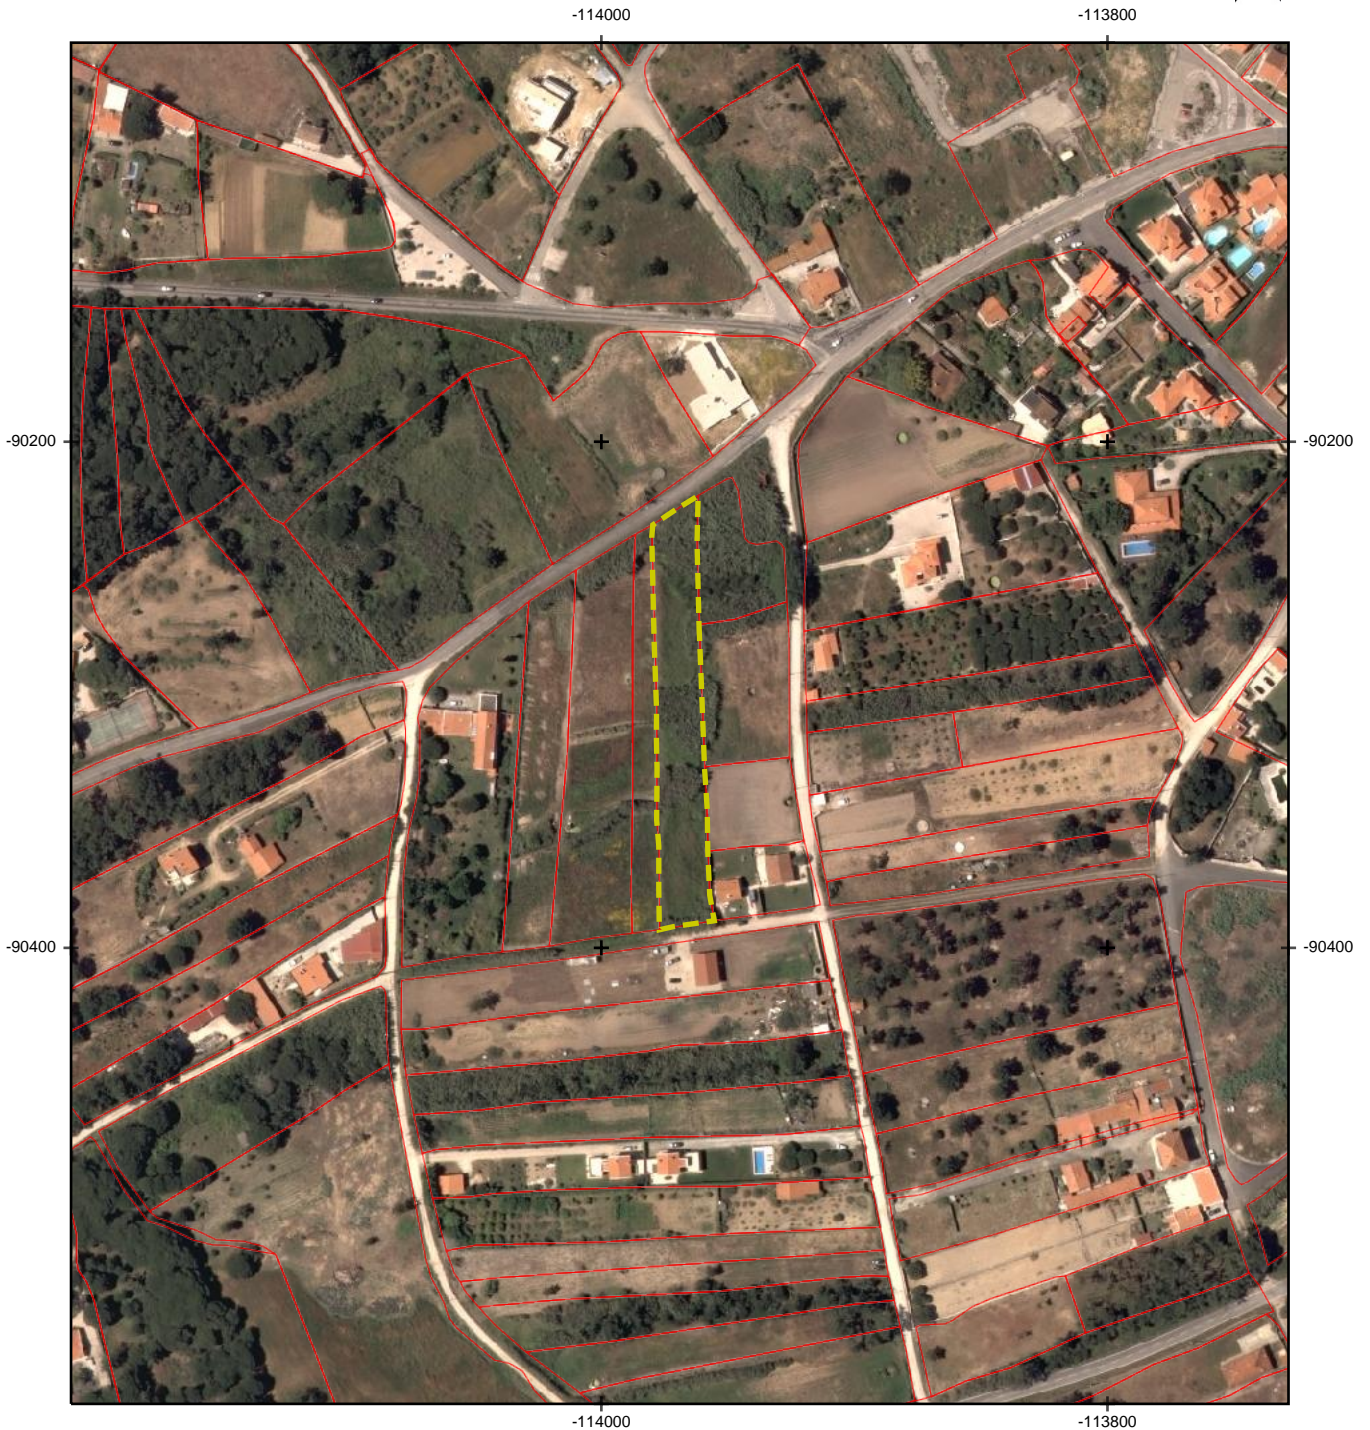

Ficha de Prédio

Nº: 10239/2025

Nº de Identificação Predial: -

Nº de Identificação Cadastral: AAA 000 220 642

Área: 3072 m2

Concelho: SINTRA

Freguesia: São João das Lampas e Terrugem

Secção: YY Prédio: 77

Legenda

- Estrema de prédios
- Prédio selecionado

100 m

Sistema de Referência: PT-TM06/ETRS89
Ortofotomapas, DGT, 2018

Escala de impressão: 1:3000

Informação oficial da DGT

Data de impressão: 08-01-2025

Proibida a reprodução para difusão ou venda.